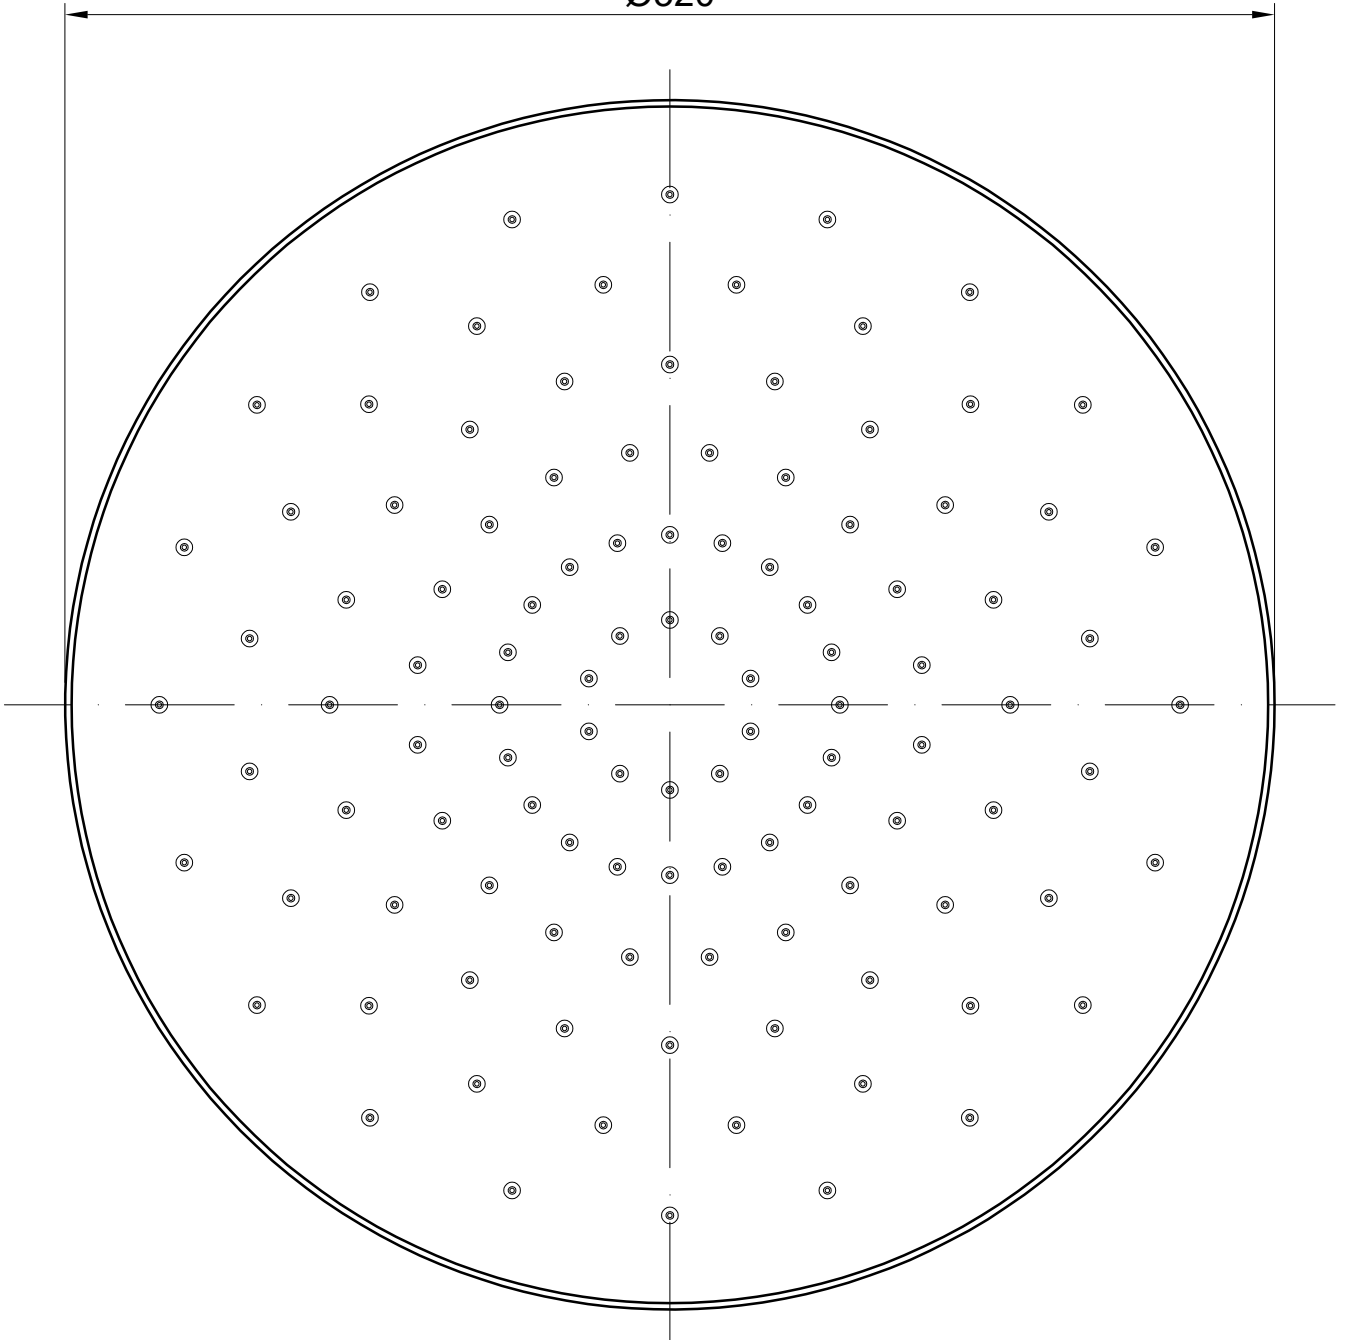

Ø320

G1/2"

6

46

Serie:	<b>FILO</b>	Codice:	<b>FIL949300</b>	Data:	06/03/2020	Revisione:	00
<b>NEVE</b> Neve Rubinetterie S.r.l. Via Novara 18 - 28024 Gozzano (NO) - Italy E.U Tel. +39 0322 912385 - Fax. +39 0322 94776 www.neve-rubinetterie.com		- SOFFIONE TONDO Ø 30 CM IN ACCIAIO - STEEL ROUND SHOWER HEAD Ø 30 CM - POMME DE DOUCHE RONDE Ø 30 CM EN ACIER - ROCIADOR REDONDO Ø 30 CM DE ACERO					