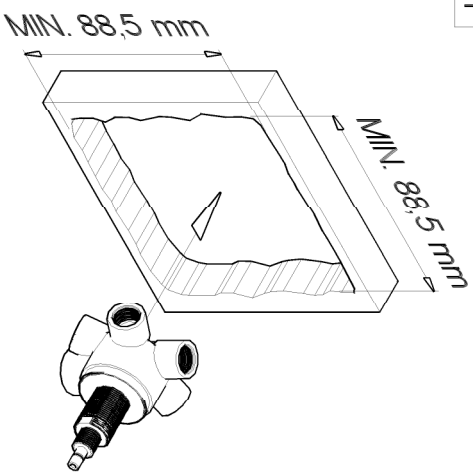

NEVE

ISTRUZIONI DI MONTAGGIO
FITTING INSTRUCTIONS

NEVE

NEVE RUBINETTERIE
VIA NOVARA 18
28024 GOZZANO (No)
ITALY

e-mail :
tecnico@neve-rubinetterie.com

visitaci / visit us
www.neve-rubinetterie.com

LINO

LINDEVINC5PI

DEVIATORI - DIVERTER
ART. LINDEVINC5PI

1

2